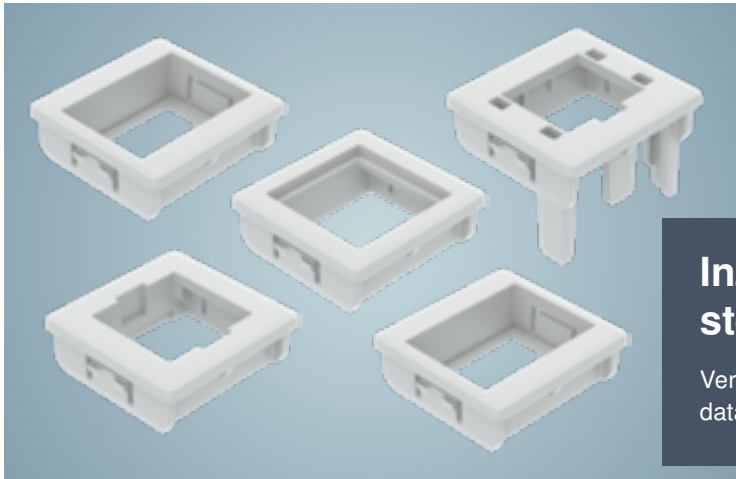

# Toepassingsgebieden

De stekerbare OBO kabeldozen in gebruik

Een snelle, efficiënte en volledige bedrading is gegarandeerd met de stekerbare kabeldozen van OBO. Deze worden onder andere in de volgende sectoren toegepast:

- Industriële hallen en gebouwen
- Verlichting onder kabelgoten
- Flexibele werkplekinstallaties
- Verbinding van datanetwerksystemen

# Slimme toebehoren

Een uitgebreide reeks toebehoren maakt het assortiment stekerbare kabeldozen compleet. Net als de kabeldozen zelf, is dit precies afgestemd op de praktische eisen van installateurs en vakmensen.