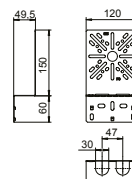

Montageplaat, haaks

Minimale bestelhoeveelheid			Bestelnr.
Type	Zijhoogte mm	Breedte mm	Stuk
MP WI KL FS	210	120	1
			7084765

Bevestigingsbout FRSB 6x12 moet afzonderlijk besteld worden.
Haaks geplooide montageplaat voor de bevestiging aan de zijwand van de kabelgoot.