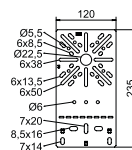

Montageplaat vlak

Minimale bestelhoeveelheid			Bestelnr.
Type	Zijhoogte mm	Breedte mm	Stuk
MP FL FS	235	120	1
			7084757

Bevestigingsbout FRSB 6x12 moet afzonderlijk besteld worden.
Montageplaat in vlakke uitvoering voor de bevestiging aan de zijkant van de kabelgoot.