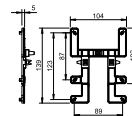

Kunststof montageplaat voor draadgoot

Minimale bestelhoeveelheid			Bestelnr.
Type	Stuk		2007833
BE TS GR	10		

Met de kunststof montageplaat BE TS GR kunnen OBO kabeldozen type T60 en T100 met enkele handelingen zonder gereedschap en snel op draadgoten worden bevestigd. Deze kan ook, indien nodig, snel worden gedemonteerd. Dit alles zonder dat gereedschap nodig is.