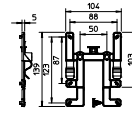

Montageplaat voor kabeldozen

Minimale bestelhoeveelheid			Bestelnr.
Type	Stuk		2007835
BE TS KR	10		

Montageplaat voor kabeldozen (T60 en T100), gereedschapsloos te monteren aan kabelgoten. Kabeldozen zowel horizontaal als verticaal te monteren.